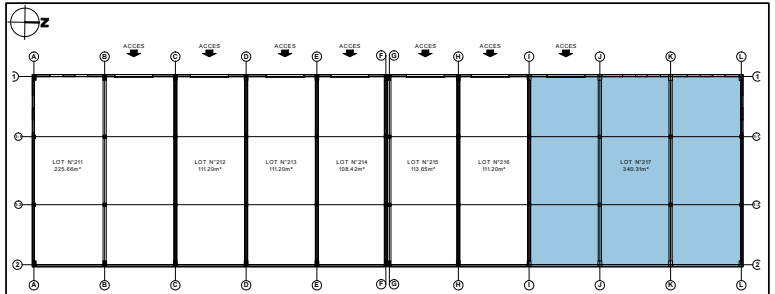

**S.C.I. NOLIA**  
E. GIUSTI ET A. VERSINI Architectes D.P.L.G.

**"LES ATELIERS DE SUARTELLO"**  
LIEU DIT "SUARTELLO" - 20 000 AJACCIO

**PLAN DE VENTE**

<b>BATIMENT 2</b>	<b>LOT N° 217</b>
Sous-sol	340.31m <sup>2</sup>
<b>SURFACE UTILE TOTALE</b>	<b>340.31m<sup>2</sup></b>