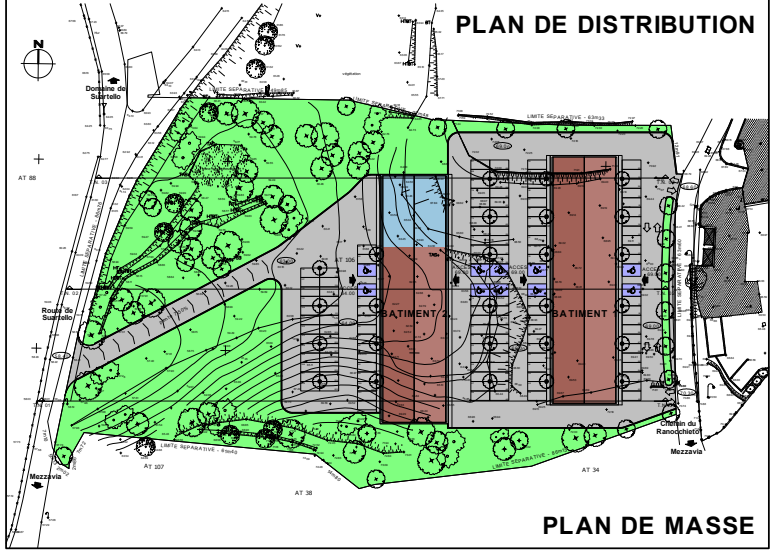

**S.C.I. NOLIA**  
E. GIUSTI ET A. VERSINI Architectes D.P.L.G.

**"LES ATELIERS DE SUARTELLO"**  
LIEU DIT "SUARTELLO" - 20 000 AJACCIO

**PLAN DE VENTE**

<b>BATIMENT 2</b>	<b>LOT N° 217</b>
Sous-sol	340.31m <sup>2</sup>
<b>SURFACE UTILE TOTALE</b>	<b>340.31m<sup>2</sup></b>